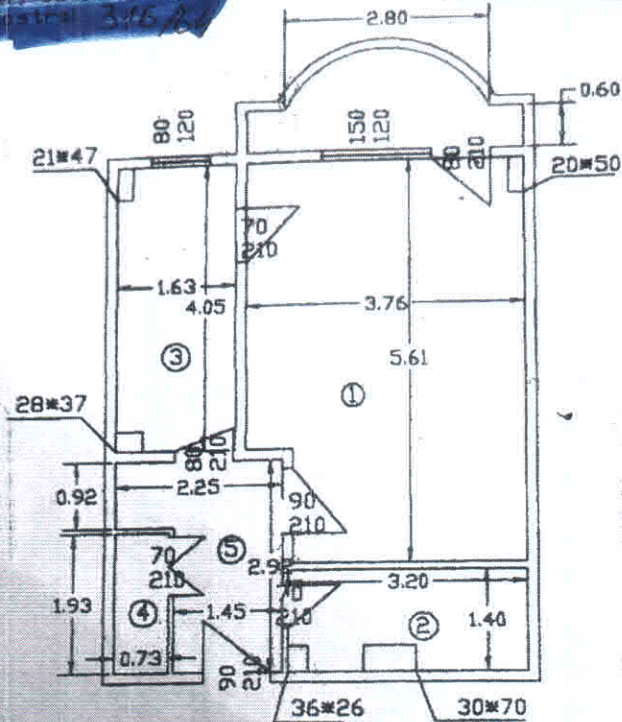

RELEVU APARTAMENT  
SCARA 1:100

Judetul MUNICIPIUL BUCURESTI  
Teritoriul adm. Sector 5  
Cod SIRUTA/1791B7  
Adresa:

Str. Mihail Sebastian nr. 25  
Bl. 8 - sc. 1 et. 4 p. 5A  
No. ind. str. 376/2

Numele si prenumele proprietarului  
Stancu Bogdan Petru  
Adresa:  
Str. M. Sebastian nr. 25 et. 4 sc. 1  
etaj. 3. 4. 5A sector 5  
loc. BUCURESTI

RECAPITULATIE

Nr.	Denumire Incăpere	Suprafata utila mp
1	Camera	20.12
2	Baie	4.18
3	Bucatarie	6.40
4	Debara	1.41
5	Hol	4.97
Total suprafata utila		37.08
Balcon		3.50
Total		40.58

Numele si prenumele executantului  
Semnatura si stampila