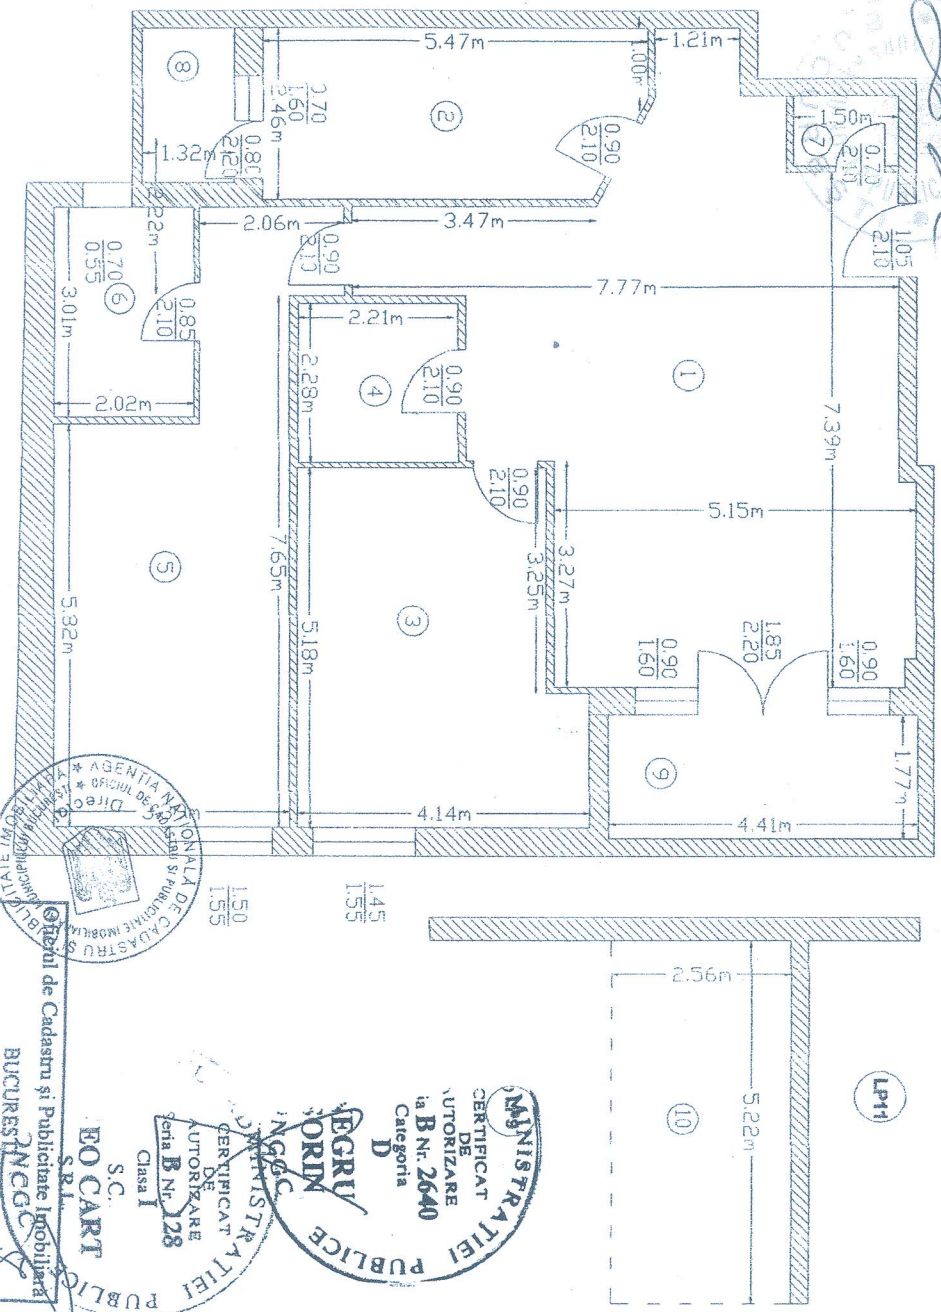

Avor 148522/14.02.2008

Prezentul înscris constituie anexa  
la actul autentificat sub nr. ...

Scara 1:100

Nr. cadastral al terenului	Suprafata	Adresa imobilului: Strada Bucur, nr 4-6
<b>PARTI</b> 5128/14 NOTAR PUBLIC	245 mp	Etc 1, apartament 1
Cartea Funciara colectiva nr.	UAT	Sector 4, Bucuresti
Cod unitate incivida.d (U)	U1	CF individuala

Oficiul de Cadastru și Publicitate Imobiliară  
BUCUREȘTI

Nr.	Denumire incapere	Suprafata utila (mp)
1	Living	46.73
2	Bucatarie	12.89
3	Camera	19.46
4	Baie	5.18
5	Camera	24.71
6	Baie	6.08
7	Gr. Sanitar	1.50
Suprafata Utila = 116.55 mp		
8	Balcon	2.93
9	Balcon	7.81
10	LP 10	13.36
Suprafata Totala = 140.65 mp		