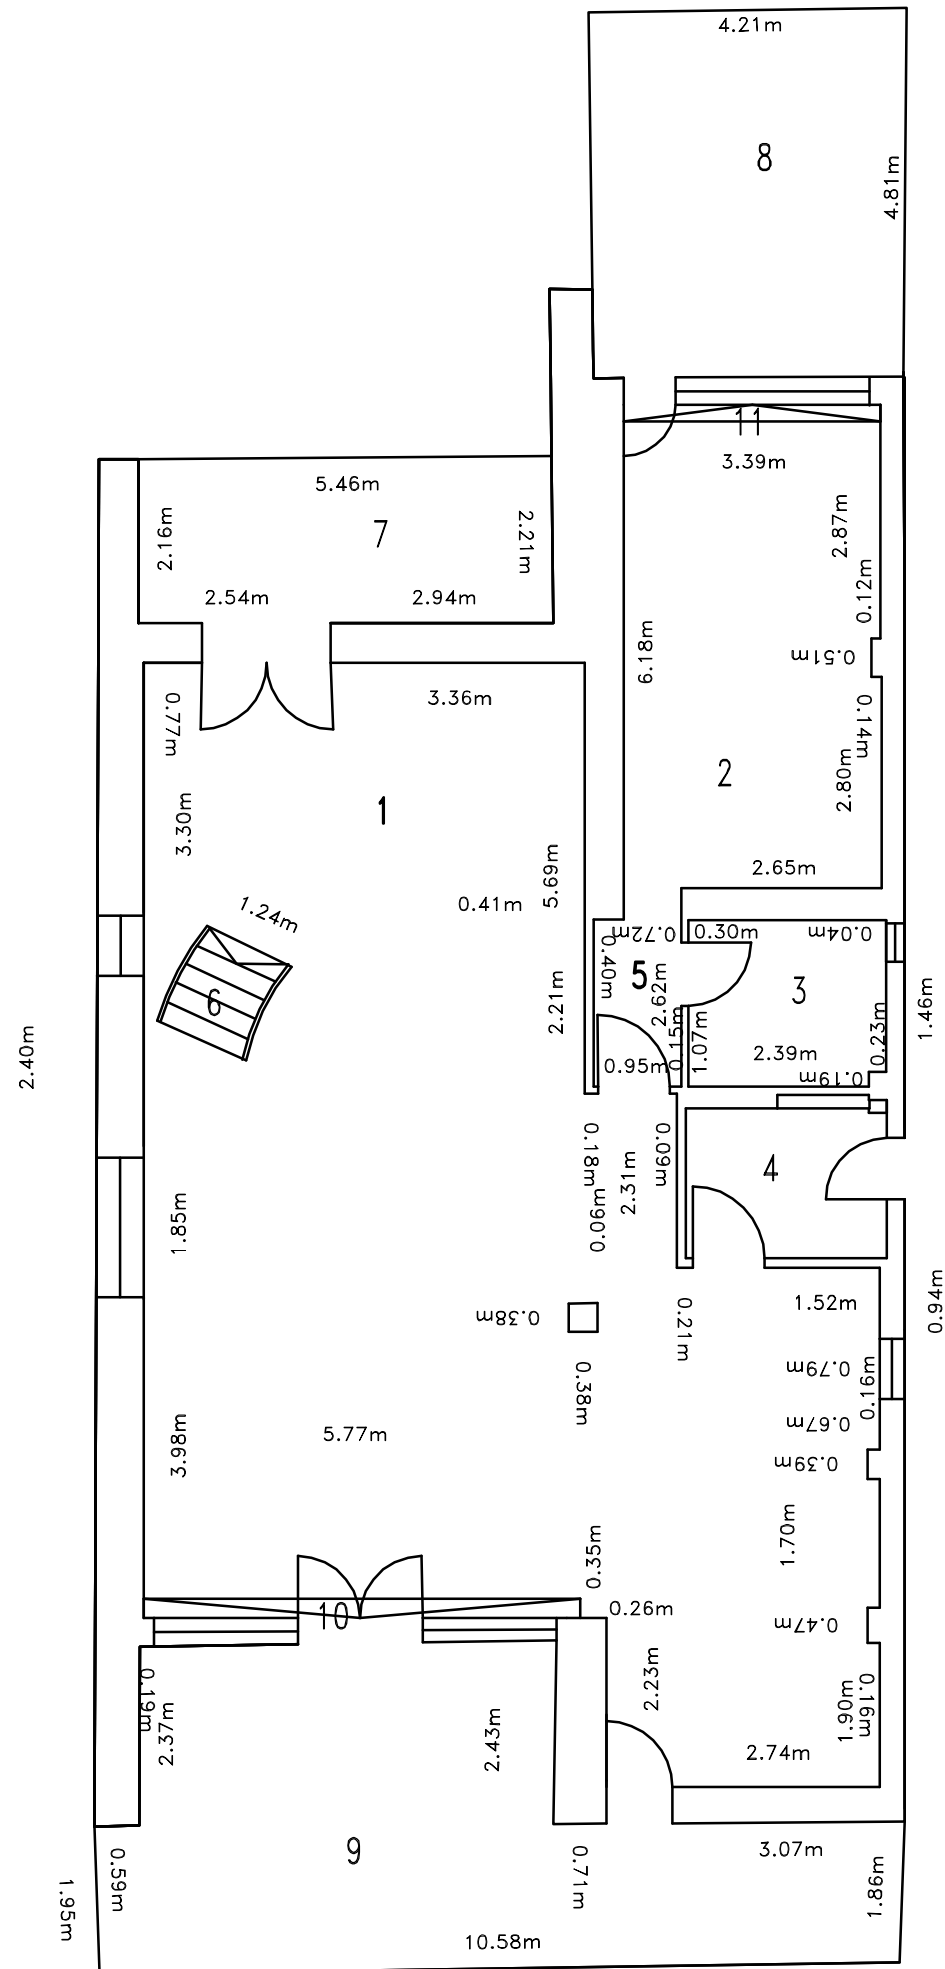

Scara 1:100

Nr.cadastral al terenului		Adresa imobilului	
1954		Sat Corbeanca, Str. Narciselor, nr.12, T62, P181/27	
Cartea Funciara colectiva nr.		U.A.T	Com. CORBEANCA
Cod unitate individuala (UI)		C.F. individuala	

Nr. incapere	Denumire incapere	Suprafata utila (mp)
1	LIVING+BUCATARIE	99.0
2	CAMERA	20.9
3	CAMERA TEHNICA	5.7
4	BAIE	5.3
5	HOL	2.9
Suprafata Utila = 133.8 mp		
6	Casa scarii	1.8
7	Terasa	12.0
8	Terasa	20.1
9	Terasa	33.5
10	Casa scarii	1.5
11	Casa scarii	0.7
Suprafata Totala = 203.4 mp		
Executant,		Data
Musculeanu-Ispas Stefan categoria C serie RO-IF-F, nr. 0052		
Receptionat,		Data