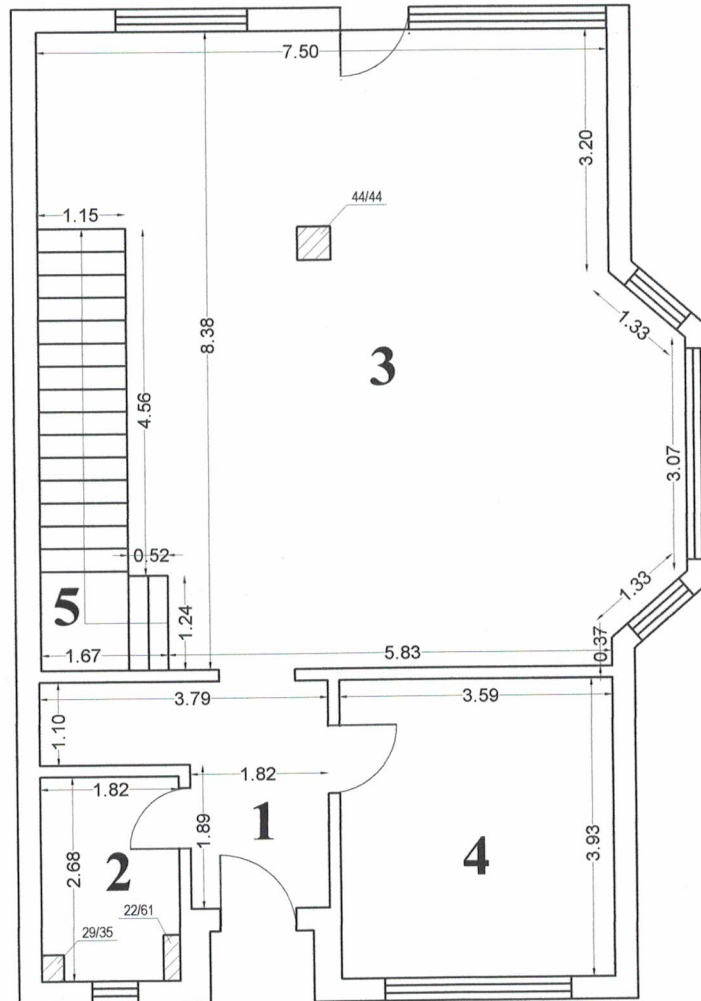

RELEVEU C1 PARTER

sc 1:100

Nr. Cadastral 205103	Supr. utila	Adresa imobilului Str. Izbiceni nr. 106	
Cartea Funciara nr.		UAT	Sector 1, Bucuresti

RECAPITULATIE

Nr. incapere	Denumire incapere	Suprafata utila exclusiva (mp)
1	VESTIBUL	7.61
2	BAIE	4.64
3	CAMERA	59.28
4	CAMERA	14.11
Suprafata utila		= 85.64
5	CASA SCARII	7.32
Suprafata Totala		= 92.96
EXECUTANT		DATA
RECEPTIONAT		DATA