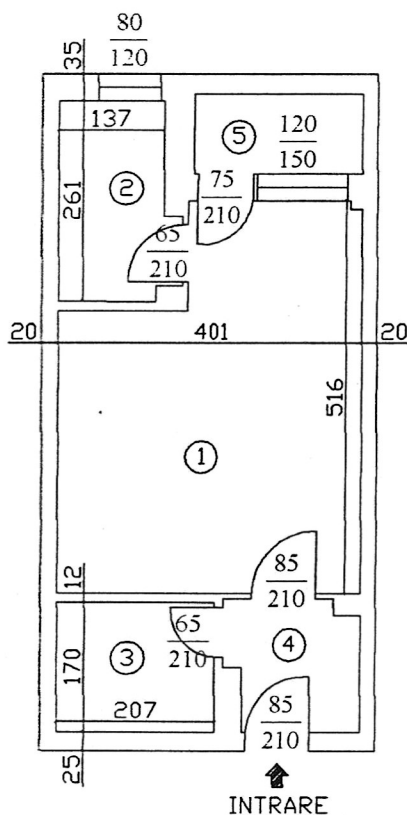

RELEVEU APARTAMENT

SCARA 1:100

Județul MUNICIPIUL BUCUREȘTI

Teritoriul adm SECTOR 6

Cod SIRUTA 179196

Adresa:

Str. Serg. Maj. Cara Anghel nr. 7,

bl. C57, sc. 1, et. 1, ap. 23

Nr. cadastral.....1380/23

Numele și prenumele proprietarului:

GHIGA VASILE si ELENA

Adresa:

Str. Valea Rosie nr. 2, bl. 60, sc. C,

ap. 31, sector 6

Loc. BUCUREȘTI

RECAPITULAȚIE

| Nr. încăpere | Denumire încăpere | Suprafața utilă (mp) |
|--------------|-------------------|----------------------|
| 1 | CAMERĂ | 18,22 |
| 2 | BUCĂTĂRIE | 3,82 |
| 3 | BAIE | 3,51 |
| 4 | VESTIBUL | 2,95 |
| | SUPRAFAȚĂ UTILĂ | 28,50 |
| 5 | BALCON | 2,36 |
| | TOTAL | 30,86 |