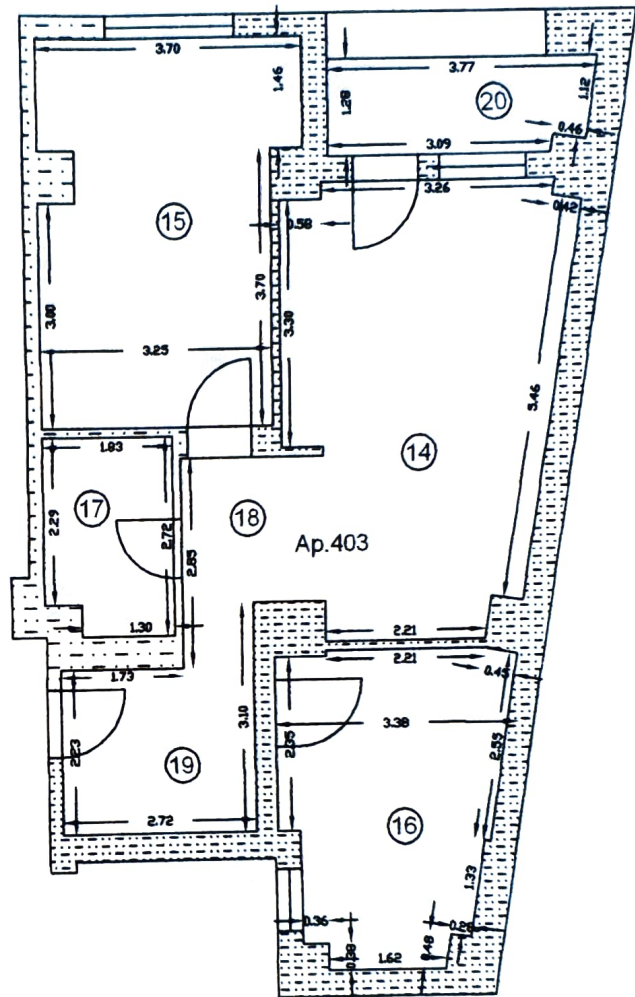

RELEVU APARTAMENT

Scara 1:100

Nr. Cadastral al terenului	Suprafata	Adresa imobilului	
241223-C1-U14 ✓		Str. Gheorghe Ionescu Sisesti nr. 325 F, Et. 4, Ap. 403, sector 1, Bucuresti	
Cartea Funciara colectiva nr.		UAT	Sector 1
Cod unitate individuala (U)		CF individuala	

Nr. incapere	Denumire incapere	Suprafata utila (mp)
14	Camera	21.18
15	Camera	12.07
16	Bucatarie	4.74
17	Baie	4.83
18	Hol	6.06
19	Hol	6.06
Suprafata Utila = 65.94 mp		
20	Logie	4.58
Suprafata Totala = 70.52 mp		
Executant P.F.A. Iova Geta		Data Aprilie 2014
Receptionat ,		